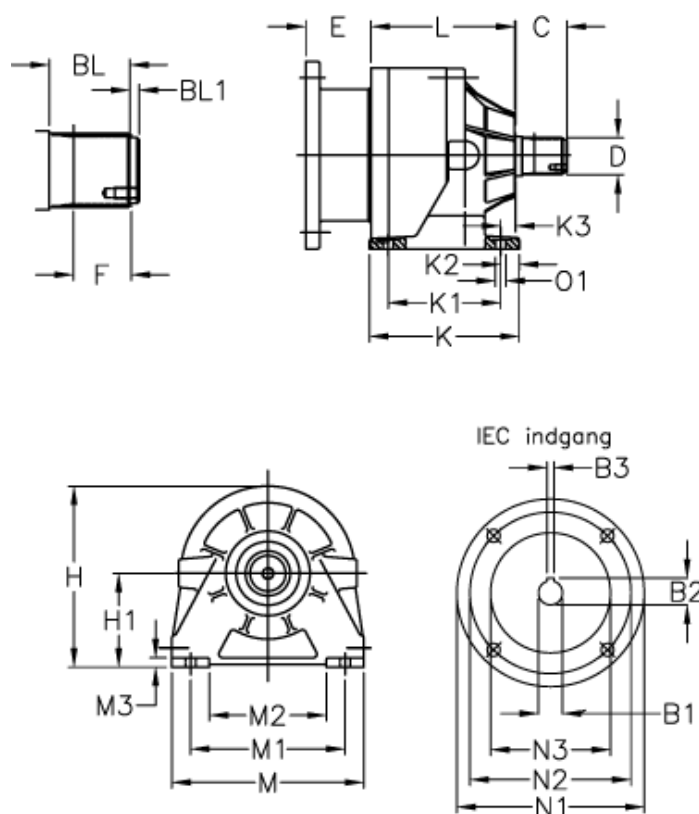

Varenummer: 473000224609048
 Beskrivelse: Trasmital 300 L2-24,6 PZ-P100/112
 fodudførelse med spline akse

Mål

B1 = 28	F = 30	M = 205
B2 = 31	H = 193	M1 = 165
B3 = 8	H1 = 100	M2 = 125
BL = 43	K = 160	M3 = 10
BL1 = 5	K1 = 120	N1 = 250
C = 55	K2 = 20	N2 = 215
D = B40x36	K3 = 16	N3 = 180
E = 94	L = 139	O1 = 4x11